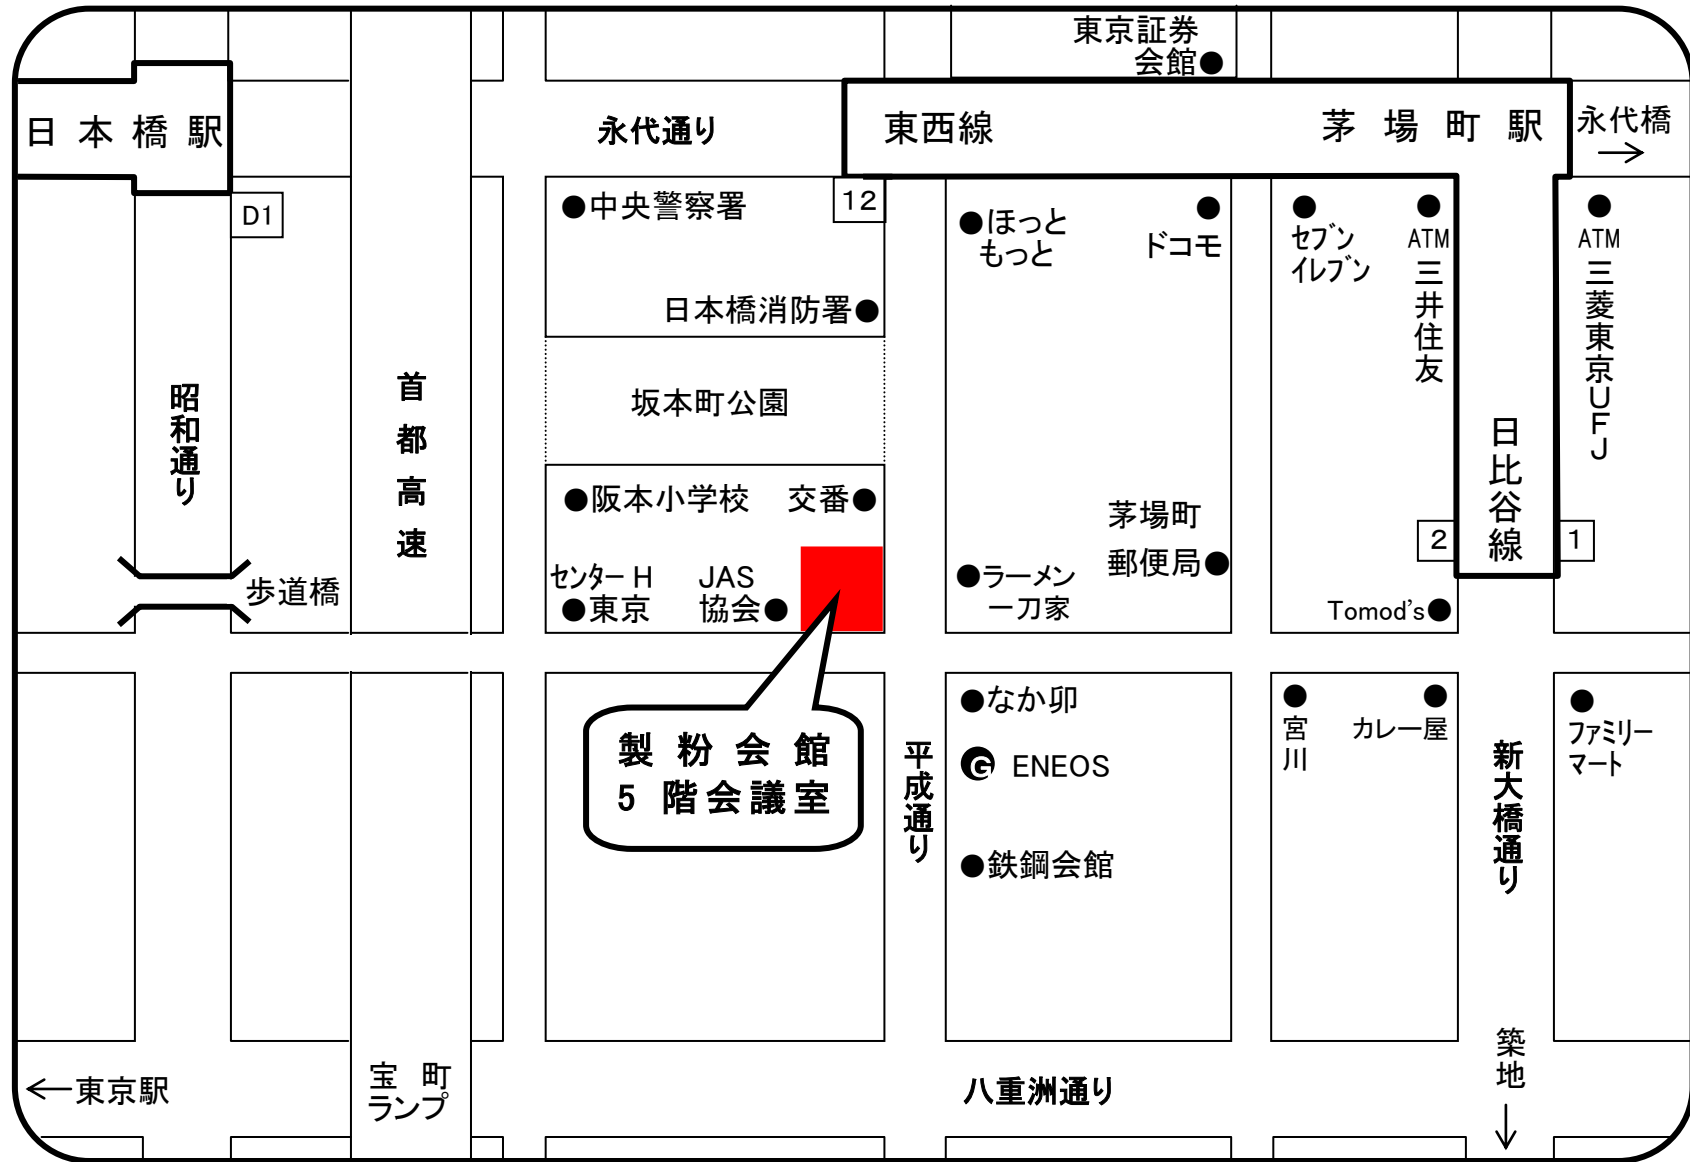

# 製粉会館のご案内図

地下鉄茅場町駅 徒歩約3分 (日比谷線2番または東西線12番出口)

都営地下鉄日本橋駅 徒歩約5分 (D1出口)