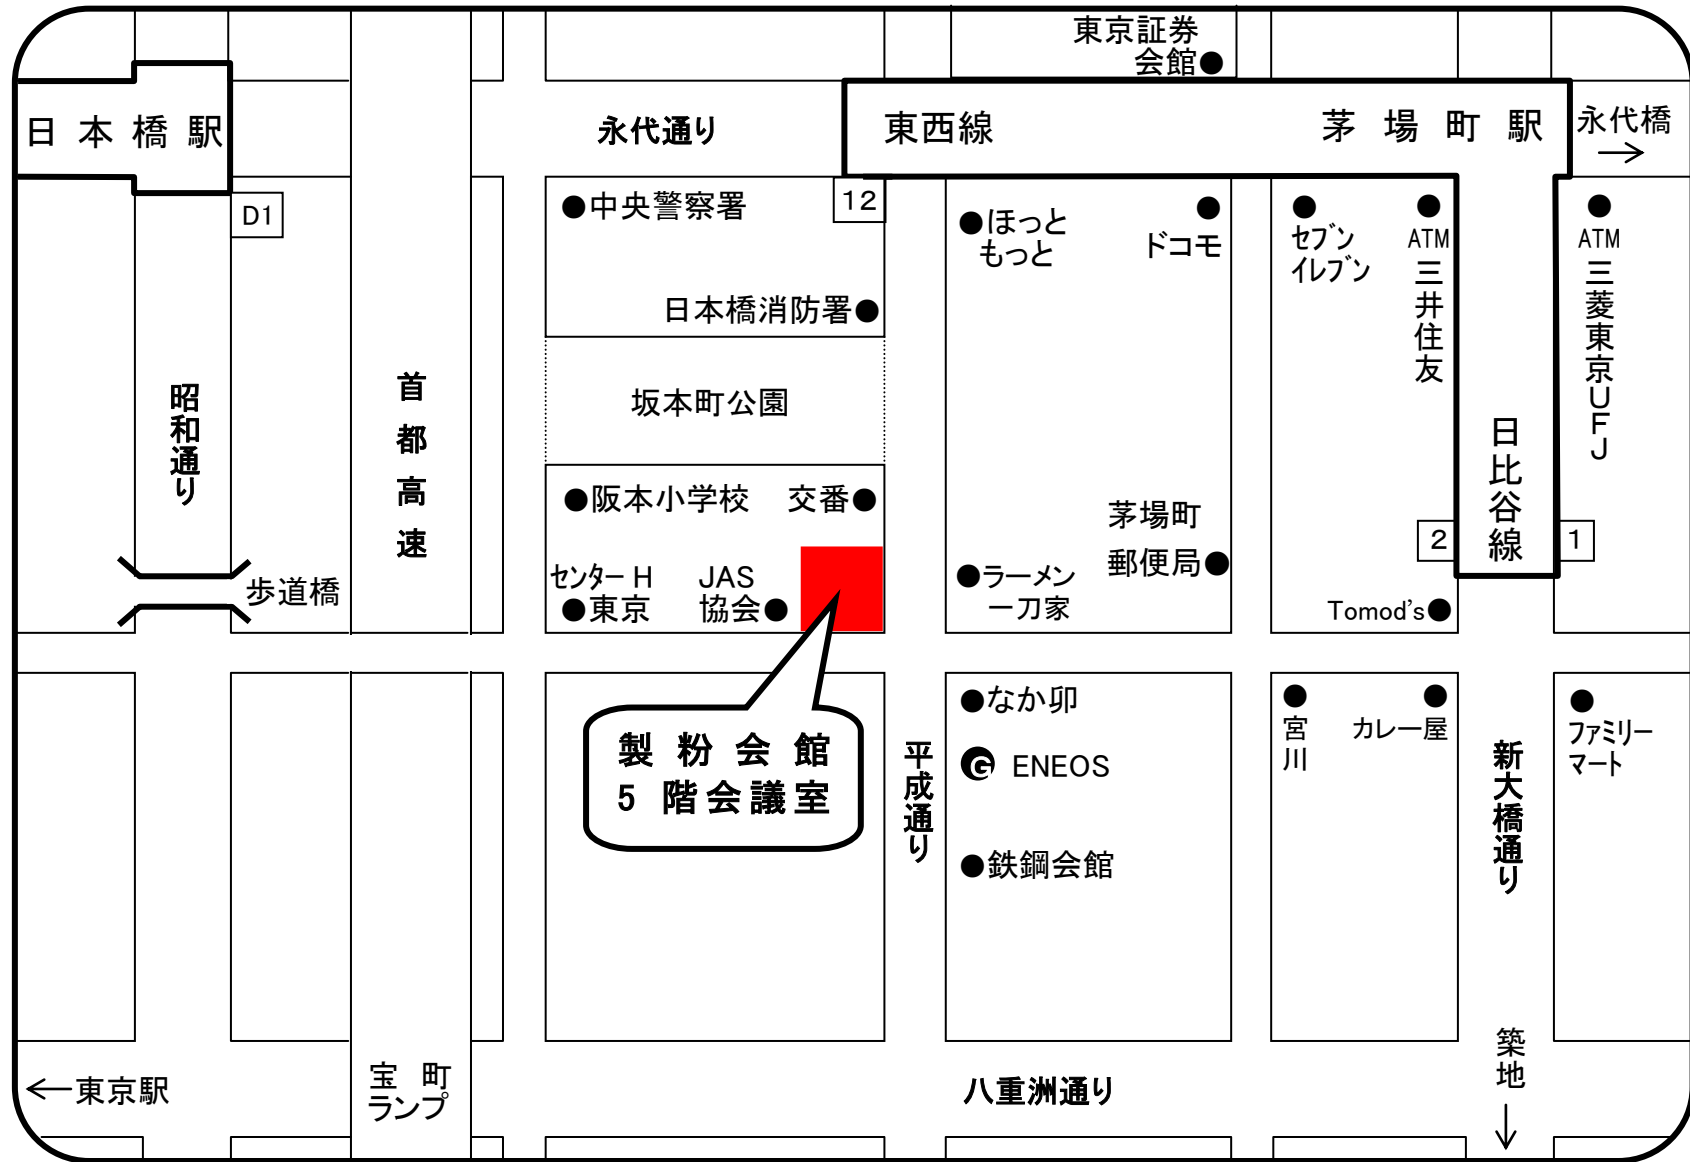

製粉会館のご案内図

地下鉄茅場町駅 徒歩約3分 (日比谷線2番または東西線12番出口)
 都営地下鉄日本橋駅 徒歩約5分(D1出口)